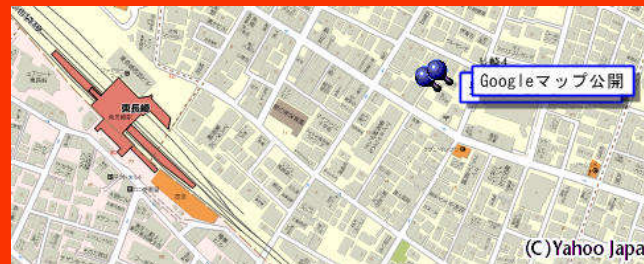

68,000円

2DK

第3いずみ荘 201号室

タイプ	アパート
所在地	豊島区长崎4-25-3
沿線・駅名	西武池袋線東長崎駅徒歩4分 大江戸線落合南長崎駅徒歩12分
管理費等	-
礼金	1ヶ月
敷金	1ヶ月
保証金	
家財保険料	15,000円/2年
契約期間	定期借家
建物	2階建 2階 南 木造
入居	即時
駐車場	
ひとこと	

1. 特色
2. ■【定期借家契約】
   - ■ガスキッチン
   - ■バストイレ別
   - ■独立洗面
   - ■洗濯機置場
   - ■エアコン
   - ■バルコニー

図面と現況が異なる場合は現況が優先です。

物件番号：61086

図面と現況が異なる場合は現況を優先します

[仲介]

東京都知事免許(13)第28420号

秀栄住宅

TEL：03-5988-7274

〒171-0052 東京都豊島区南長崎5-29-17

FAX：03-5988-7275 URL：<http://www.shuei-tintai.com>

(社)東京都宅地建物取引業協会

定休日：水曜日

Email：info@shuei-tintai.com